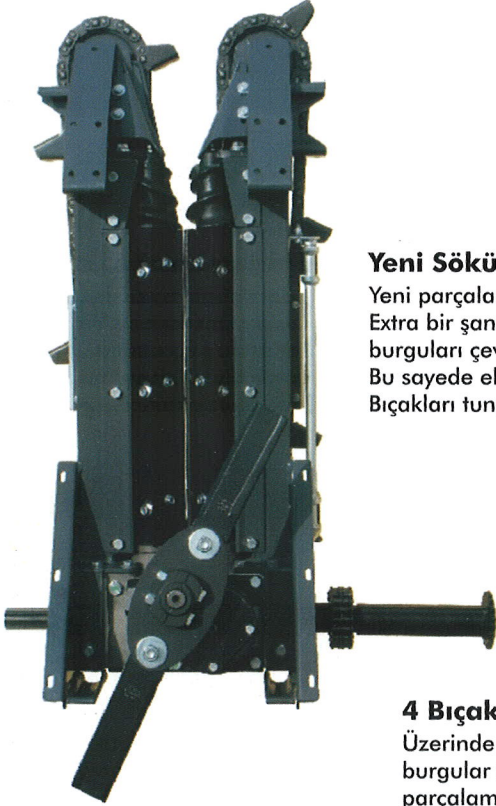

Mekanik Tahrikli Yan Burgular

Yatık mısırdada, mekanik olarak hareketli yan burgular ile minimum kayıpla hasat imkanı sunmaktadır.

Yeni Sökülebilir Parçalama Ünitesi

Yeni parçalama ünitesi kolayca sökülüp takılabilir. Extra bir şanzıman olmaksızın direk olarak burguları çeviren şanzımana bağlıdır. Bu sayede ekonomik ve güçlü bir hasat sağlar. Bıçakları tungsten çeliğinden yapılmıştır.

4 Bıçaklı Burgular

Üzerinde 4 adet tungsten çeliği bıçak bulunan burgular ile mükemmel bir hasat ve sap parçalama performansı sağlamaktadır. Bir kontra bıçak ile burguların ot sarması önlenmiştir. Burguların önündeki konik helisel dişler ile mısırın kesmeye alınması kolaylanmıştır.

Yürütücü Zincirler

Gerginliği otomatik olarak kendinden ayarlıdır.
Özel çelikten üretilmiştir.

Hidrolik Ayarlı Burunlar

Ara açıklarını biçerdöverin kabininden tek bir düğme yardımıyla ayarlayabilirsiniz.