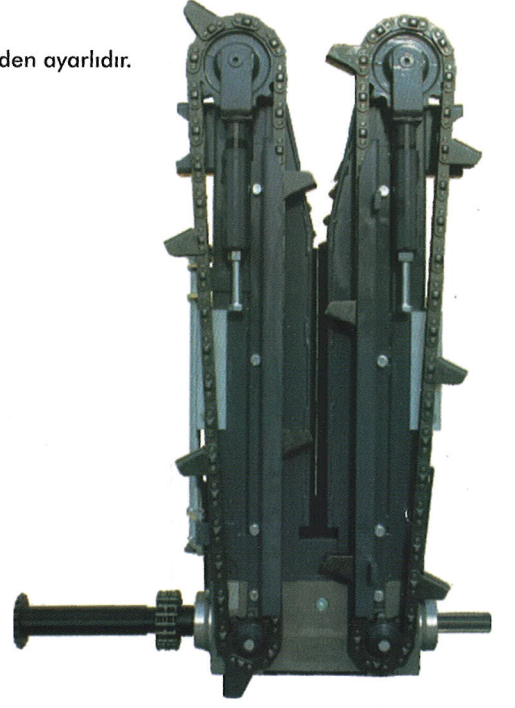

Mekanik Tahrikli Yan Burgular

Yatık mısırdada, mekanik olarak hareketli yan burgular ile minimum kayıpla hasat imkanı sunmaktadır.

Yeni Sökülebilir Parçalama Ünitesi

Yeni parçalama ünitesi kolayca sökülüp takılabilir. Extra bir şanzıman olmaksızın direk olarak burguları çeviren şanzımana bağlıdır. Bu sayede ekonomik ve güçlü bir hasat sağlar. Bıçakları tungsten çeliğinden yapılmıştır.

4 Bıçaklı Burgular

Üzerinde 4 adet tungsten çeliği bıçak bulunan burgular ile mükemmel bir hasat ve sap parçalama performansı sağlamaktadır. Bir kontra bıçak ile burguların ot sarması önlenmiştir. Burguların önündeki konik helisel dişler ile mısırın kesmeye alınması kolaylanmıştır.

Plastik Burunlar

Bakım gerektirmeyen ve aşınmayan plastik geçmesini sağlayarak Hasata katkıda bulunur.

Yeni Yağ Banyolu ve Debriyajlı Dişli Grubu

Yeni alüminyum kutu, içinde teknoloji kullanılarak sertleştirilmiş dişlileri ve tork limitörlü yağbanyolu koruyucu sistemi bulunmaktadır.

Yürütücü Zincirler

Gerginliği otomatik olarak kendinden ayarlıdır.
Özel çelikten üretilmiştir.

Hidrolik Ayarlı Burunlar

Ara açıklarını biçerdöverin kabininden tek bir düğme yardımıyla ayarlayabilirsiniz.