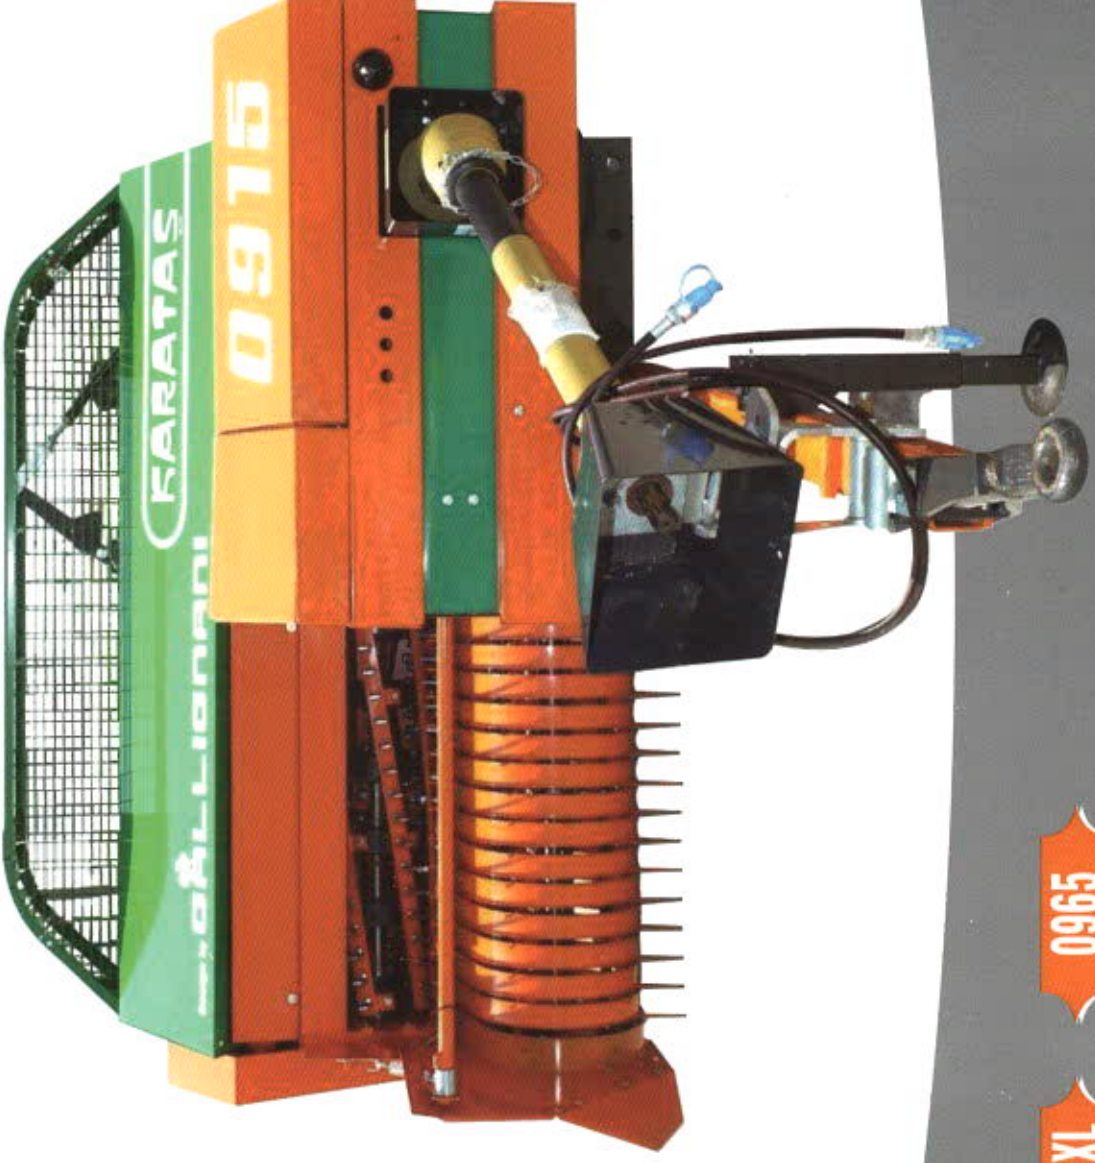

KARATAŞ

"Gallignani Kalitesi Karataş Güvenesible"

0915

0915XL

0965

GALLIGNANI
tarafından üretilmiştir.

STANDART EKİPMAN

- 0915 modelinde haspay ünitesi,
- 0965 modelinde çift şaft,
- 0915 XL modelinde 170 cm toplama genişliği.

İSTEĞE BAĞLI EKİPMAN

- Bağlama ünitesi fanı,
- Yedek balya ipi haznesi.

| BALYA MAKİNESİ MODELLERİ | KARATAŞ 0915 | KARATAŞ 0915 XL | KARATAŞ 0965 |
|---------------------------------|----------------|-----------------|-----------------|
| Balya Ebadı (cm) | 36 x 46 | 36 x 46 | 36 x 46 |
| Strok Sayısı (strok/dk) | 90 | 90 | 104 |
| Tavsiye Edilen Min. Güç (bg) | 65 | 65 | 65 |
| Balya Ağırlığı (ot) kg | 25-35 | 25-35 | 25-35 |
| Balya Ağırlığı (sap) kg | 20-25 | 20-25 | 20-25 |
| Sap Yönlendirici Dahili Efektif | 150 | 170 | 180 |
| Toplama Genişliği (cm) | 10.0 / 75-15.3 | 10.0 / 75-15.3 | 10.0 / 75-15.3 |
| Sol Lastik Ebadı | 6.00 - 16 | 6.00 - 16 | 10.00 / 80 - 12 |
| Sağ Lastik Ebadı | 1960 | 2200 | 1620 |
| Ağırlık (kg) | 497x250x176 | 497x250x176 | 476x250x186 |
| Ölçüler (UxGxY) cm | | | |