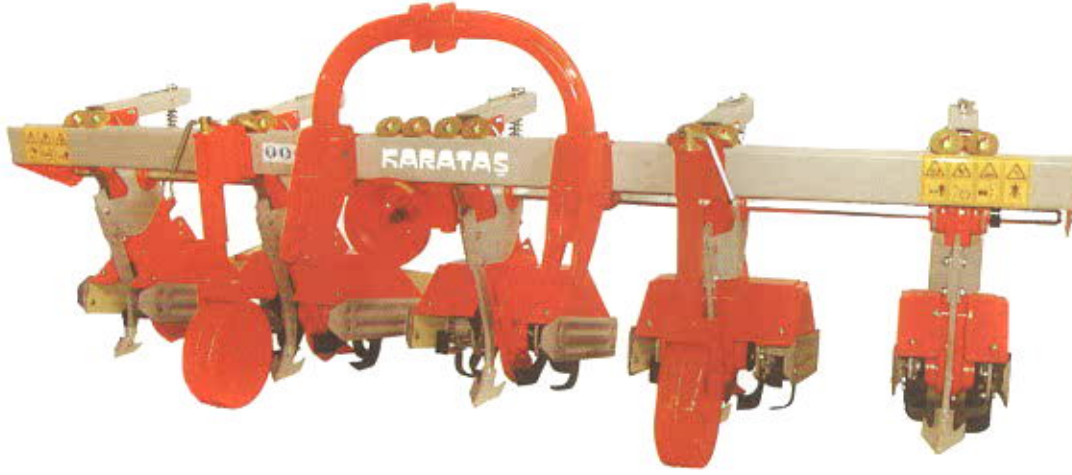

## FREZELİ ARA ÇAPASI / SIRA ARALIKLARI AYARLANABİLİR FREZELİ ARA ÇAPASI

Model		Ağırlık	Beygir Gücü			Cm
YFAÇ - 2	1750	900	40-50	2 Sıralı	Geniş Sebze Aralarında (Domates)	10
YFAÇ - 3	2000	700	40-55	3 Sıralı	Mısır, Pamuk, Ayçiçeği, Soya	10
YFAÇ - 4	2500	400-700	45-70	4 Sıralı	Pancar, Domates, Mısır, Ayçiçeği	10
YFAÇ - 5	3000	400-700	50-70	5 Sıralı	Mısır, Pamuk, Ayçiçeği, Soya	10
YFAÇ - 6	2500	400	50-80	6 Sıralı	Pancar, Marul	10

## SABİT TİP OT VE SAP PARÇALAMA / MEGA SABİT OT VE SAP PARÇALAMA MAKİNASI

Model		Ağırlık	Beygir Gücü		RPM	
YOSS - 160	1600	450	40-50	60 _____ 80	540	48
YOSS - 180	1800	480	40-55	80 _____ 100	540	60
YOSS - 200	2000	510	45-70	90 _____ 110	540	60
YOSS - 220	2200	540	50-70	100 _____ 120	540	72
YOSS - 270	2700	610	50-70	130 _____ 140	540	96

## SÜPER AKTİF ROTOVATÖR / SÜPER AKTİF TOPRAK FREZESİ

Model		Ağırlık	Beygir Gücü		RPM	Cm	
YSA - 140	1400	400	40-50	60 _____ 80	540	20	30
YSA - 160	1600	420	40-55	70 _____ 90	540	20	36
YSA - 180	1800	440	45-70	85 _____ 105	540	20	42
YSA - 210	2100	460	50-70	100 _____ 110	540	20	48
YSA - 240	2400	480	50-80	110 _____ 130	540	20	54